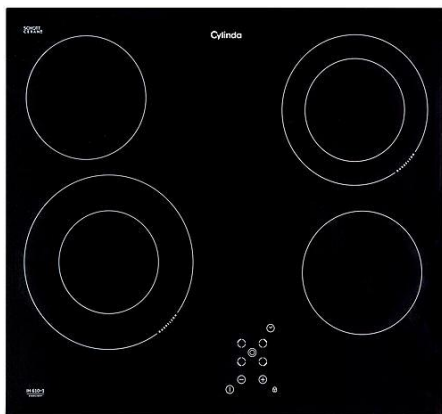

## Vitvaror Lassagården grundutförande 0 kronor

181114

FLÄKT POPULAR KOMPLETT 60

En komplett kolfilterfläkt för underbyggnad med effektiv lysrörsbelysning så att du ska se bra under matlagningen. Modellen har metalltrådsfilter och är dessutom utrustad med Easy Clean vilket betyder att du lätt kan rengöra hela fläkten, alltså inte bara filtret utan även resten av det som hamnar inuti. Skruvar för montage under köksskåp medföljer.

INB HÅLL IH 610-1

INB UGN IBU 510

En 58 cm bred keramikhäll med två zoner som kan växa eller minska i storlek – allt beroende på hur stora kastruller du använder. Dessutom finns autouppekning, barnspärr samt timerstyrning för varje zon, vilket är bra om du gillar långkok men inte på alla zoner samtidigt.

K 2385 H A++

F 2385N V A++

Rymligt kylskåp med stabilt metallhandtag. Genom Dual flow-teknik sprids kylan jämnt och ger rätt luftfuktighet i hela skåpet, vilket är bra framförallt för lite känsliga livsmedel som till exempel grönsaker. Stora rymliga hyllplan och effektiv LED-belysning. En speciellt anpassad zon för fisk och kött förvaring. Dörrarna omhångningsbara.