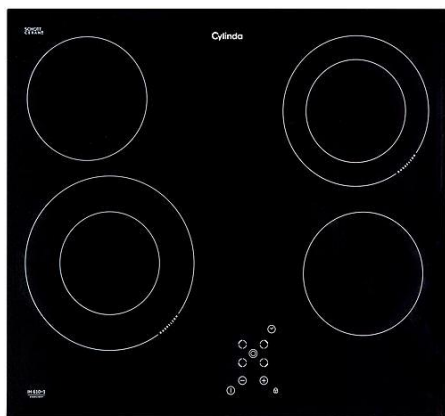

Vitvaror Lassagården rostfritt nivå 1

181123

□ Paketpris för vitvaror nivå 1 rostfritt: 9 800 kronor

FLÄKT EXKLUSIV E 60 RF

KOLF.TVÄTTBART

En fläkt för underbyggnad med soft touch-panel och lysrörsbelysning vilket ger dig bra med ljus när du lagar mat. Timern stänger av fläkten automatiskt om du vill låta den stå på en stund efter att du är klar i köket. Modellen har metalltrådsfilter och är dessutom utrustad med Easy Clean vilket betyder att du lätt kan rengöra hela fläkten, alltså inte bara filtret utan även resten av det som hamnar inuti. Skruvar för montage under köksskåp medföljer. Väggfäste beställs separat.

INB HÄLL IH 610-1

INB UGN IBU 510 RF

En 58 cm bred keramikhäll med två zoner som kan växa eller minska i storlek – allt beroende på hur stora kastruller du använder. Dessutom finns autouppekning, barnspärr samt timerstyrning för varje zon, vilket är bra om du gillar långkok men inte på alla zoner samtidigt.