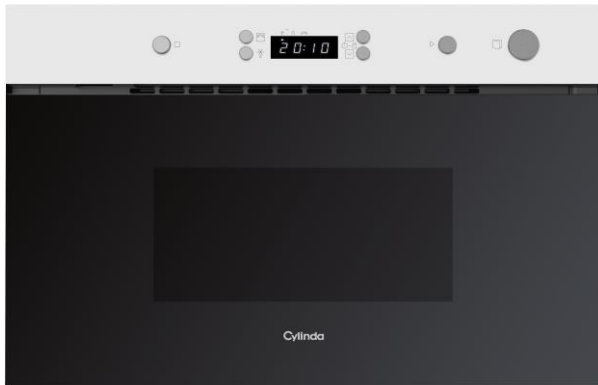

## Vitvaror Lassagården vitt nivå 2

181108

Paketpris för vita vitvaror nivå 2: 12 000 kronor

SUNDA-2 60

KOLFILERKIT TRINDA-1/T/SUNDA

En effektiv fläkt anpassad för montage under köksskåp. 2x effektiv LED-belysningen ger dig ordentligt med ljus när du lagar mat. Välj mellan 4 hastigheter som effektivt tar hand om matlagningsoset, och vill du att fläkten ska stå på en stund när du är klar i köket behöver du inte tänka på att stänga av den. Det sköter timern automatiskt. Med Easy kan du dessutom rengöra hela fläkten, alltså inte bara filtret utan även resten av det som hamnar inuti. Denna modell har metalltrådsfilter men går även att komplettera med kolfilter.

Kolfiltersats passande till Trinda 1 & Trinda T samt Sunda. Innehåller kolfiltertub, fästring, tätn.lister, lock. Diameter 150 mm, höjd 450 mm. Används vid första monteringen.

INB HÄLL IHI 760 FX SLIDER

INB UGN IBU 98P VIT

En 58 cm bred häll med en stor flexizon så att du får plats med dina största kastruller. En stor rund zon på 21 cm och en mindre på 14,5 cm. Alla zoner har booster så att du får upp värmen riktigt snabbt och med sliderstyrningen är det lätt att hantera de olika zonreglagen. Dessutom finns separat timer och barnspärr vilket kan kännas extra tryggt för familjen där det händer lite av varje titt som tätt.

## INB MIKRO IM 91M VIT

Inbyggdsmikro för grunda överskåp. Denna mikro har 3D-distribution av mikrovågorna för en jämnare uppvärmning. Du kan välja att manuellt ställa in tid och effektläge eller välja att mikrovågsugnen optimerar programmet genom att du anger matens vikt. Med hjälp av snabbstartsfunktionen kan du med en knapptryckning enkelt värma upp exempelvis dryck. Displayen kan även användas som en timer utan att aktivera ugnen och knapplås kan aktiveras för att undvika att ugnen startas oavsiktligt.